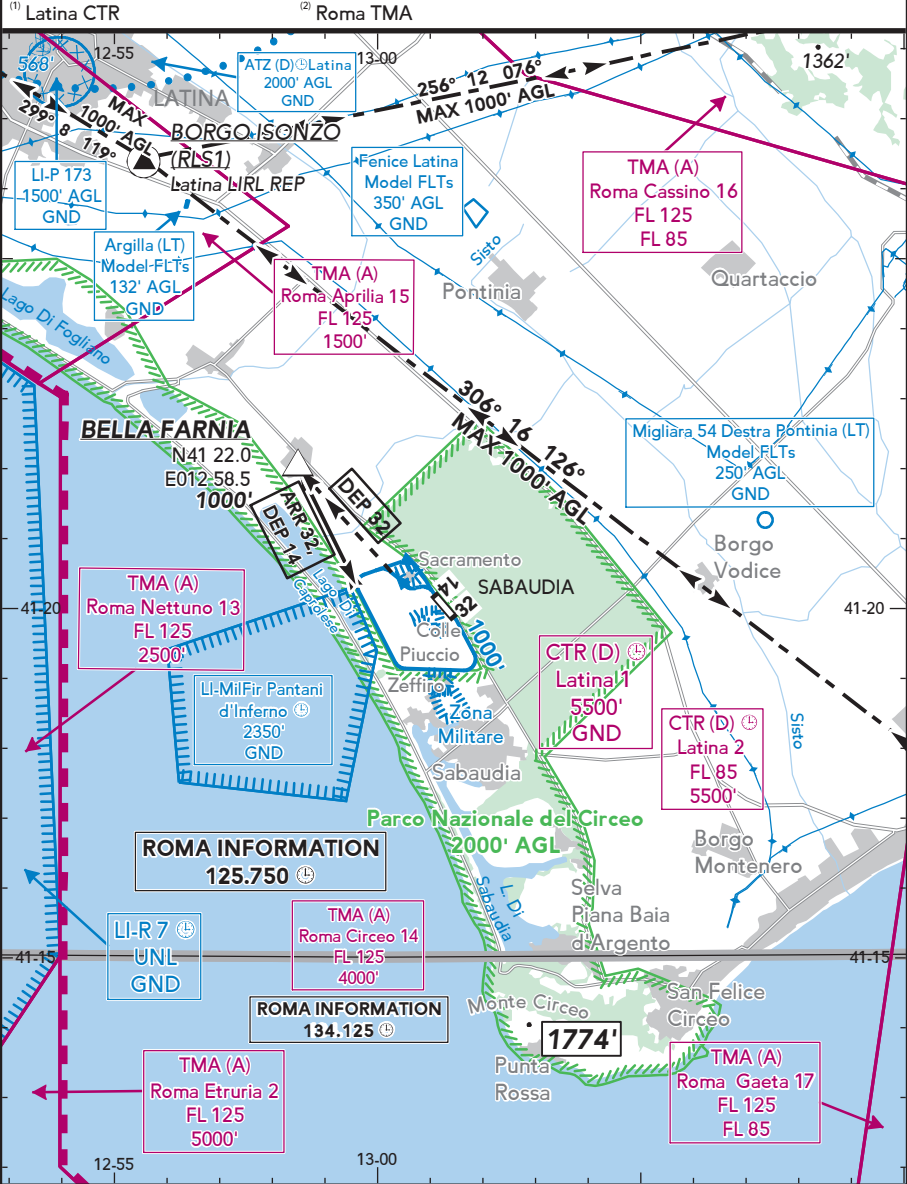

SABAUDIA

09 MAR 18 (19-1)

BRIEFING STRIP

LOCATION Elev 70' /21m N41 20.0 E013 01.3	FIS ROMA INFORMATION 125.750	RADIO SABAUDIA RADIO 130.000 (it, en)
AIRSPACE LATINA APPROACH 122.100⁽¹⁾ 126.550⁽¹⁾ ROMA RADAR 124.200⁽²⁾ 124.800⁽²⁾ 127.125⁽²⁾ 127.350⁽²⁾ 128.800⁽²⁾ 133.250⁽²⁾ 134.200⁽²⁾		

VAR 3+E

SCALE 1:200000

NM